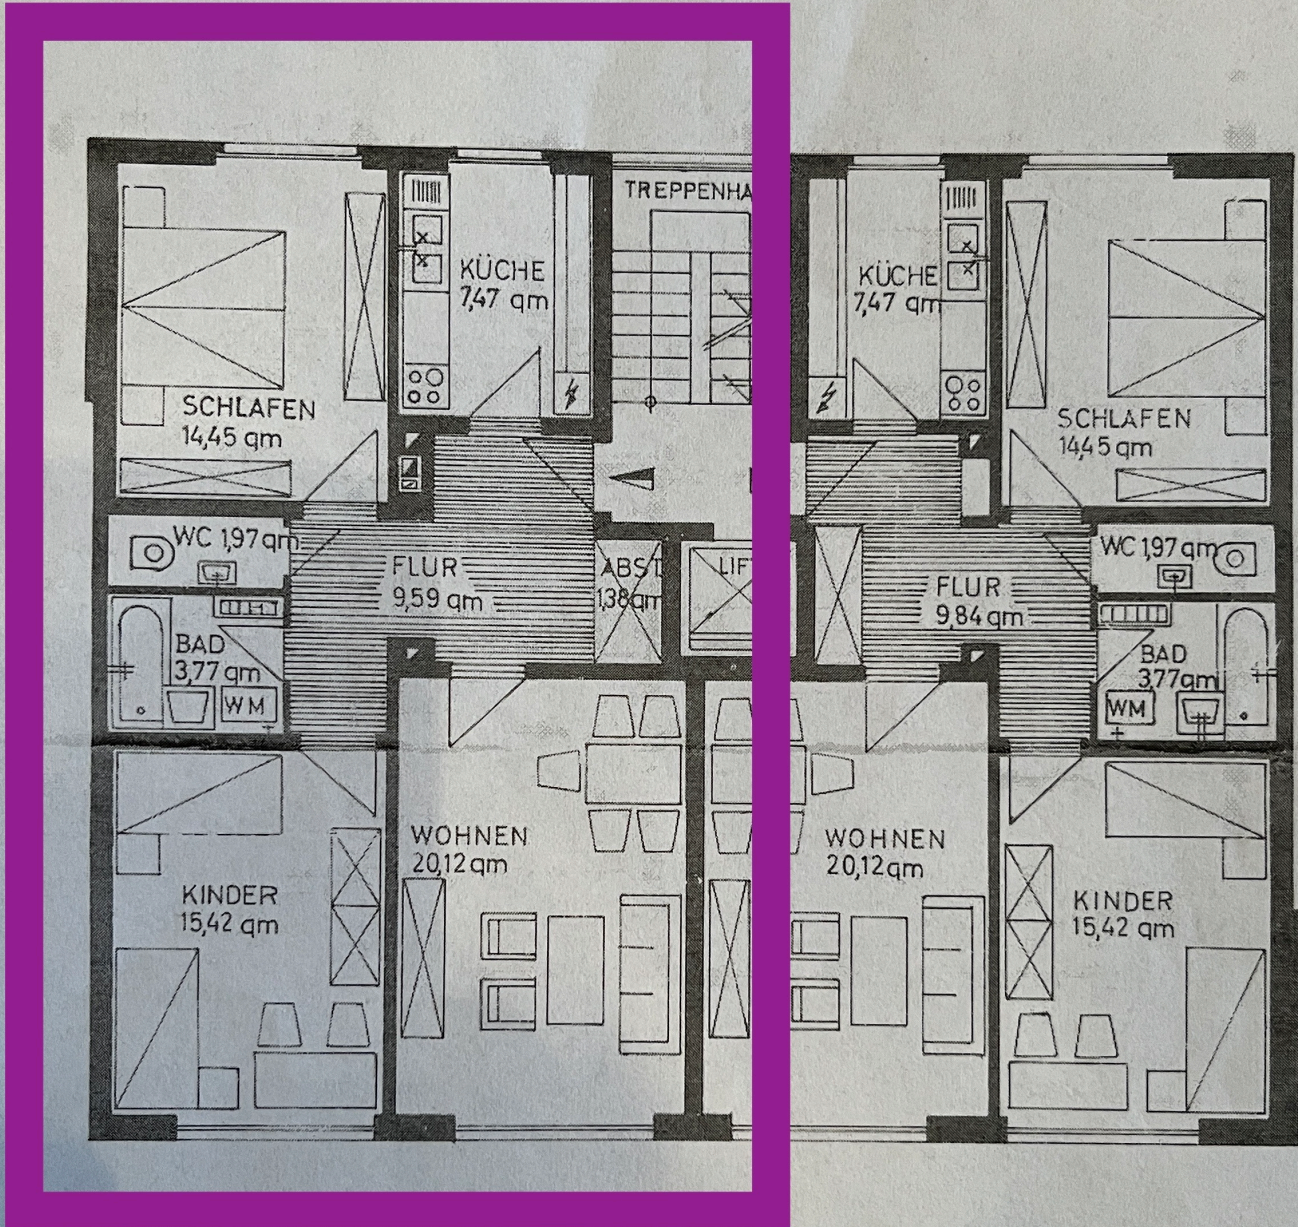

GRUNDRISS : 1. 2. 3. 4. OBERGESCHOSS

M=1:100

3-Zimmer-Wohnung

(4 Wohnungen)

3-Zimmer-Wohnung

(4 Wohnungen)

WOHNFLÄCHE

Wohnraum	20,12 qm	20,12 qm
Schlafraum	14,45 qm	14,45 qm
Kinderzimmer	15,42 qm	15,42 qm
Küche	7,47 qm	7,47 qm
Bad	3,77 qm	3,77 qm
W C	1,97 qm	1,97 qm
Abstellraum	1,38 qm	
Flur	9,59 qm	9,84 qm
	<hr/> 74,17 qm	<hr/> 73,04 qm
./. 3% für Putz	2,21 qm	2,17 qm
Gesamtwohnfläche	<hr/> 71,96 qm	<hr/> 70,87 qm